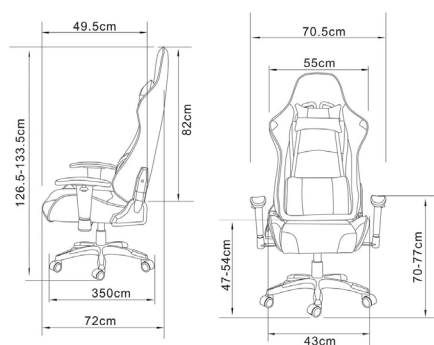

Regina 2487
FS 2487 NGAZ

Dimensiones

Altura: 126.5cm - 133.5cm

Anchura: 70.5cm

Profundidad: 49.5cm

Altura del asiento: 47cm - 54cm

Ancho asiento: 43cm

Ancho respaldo: 55cm

Altura de brazo: 70cm - 77cm

Peso bruto: 24 kg

Peso Neto: 22 kg

Peso máximo: 120 kg

Medidas embalaje

Longitud L: 33m
Ancho A: 79cm
Alto H: 65cm

Extras

Movimiento basculante y reclinable.

Reposabrazos:

Nylon negro
100% reciclable.

Zona lumbar:

PU - Cuero sintético
100% reciclable.

Adaptador barra:

Metálico - Nylon
100% reciclable.

Asiento:

PU - Cuero sintético
100% reciclable.

Reposacabezas: **Integrado**

Asiento acolchado: Si

Apoyabrazos: Si, regulable

Base

Base Negra NYLON

Acabados en plástico

Plástico negro
(Estandar)

Ruedas